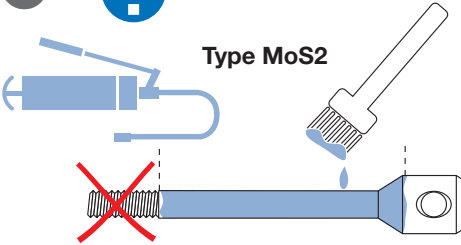

BÖLLHOFF

RIVKLE® NEO P107 QUICK START

19 / 21 mm

4 mm

40 ml / VG68

1

1 E

2 D + E