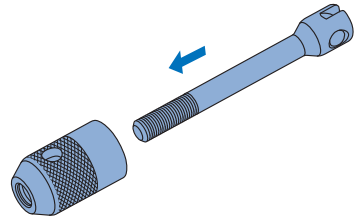

BÖLLHOFF

RIVKLE® NEO P107 QUICK START

19 / 21 mm

4 mm

40 ml / VG68

1

1 E

2 D + E