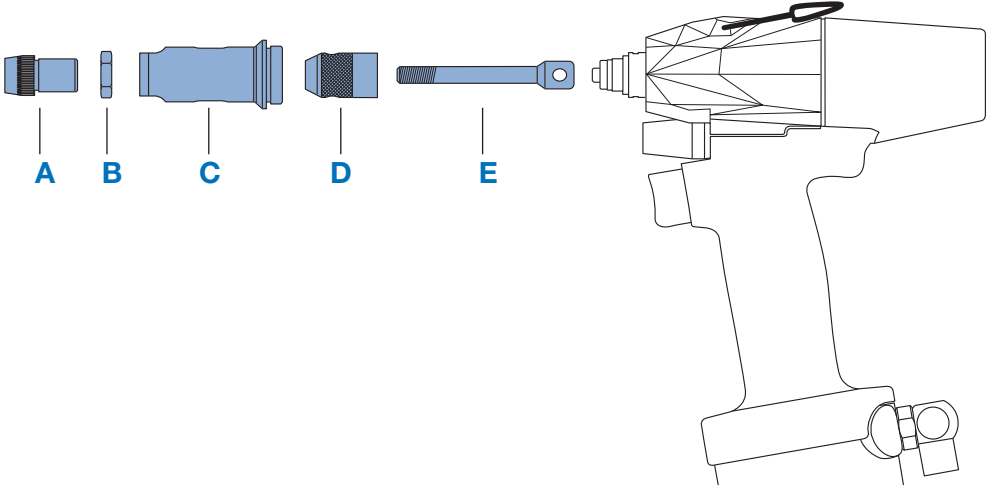

BÖLLHOFF

RIVKLE® NEO P107 QUICK START

19 / 21 mm

4 mm

40 ml / VG68

1

1 E

2 D + E