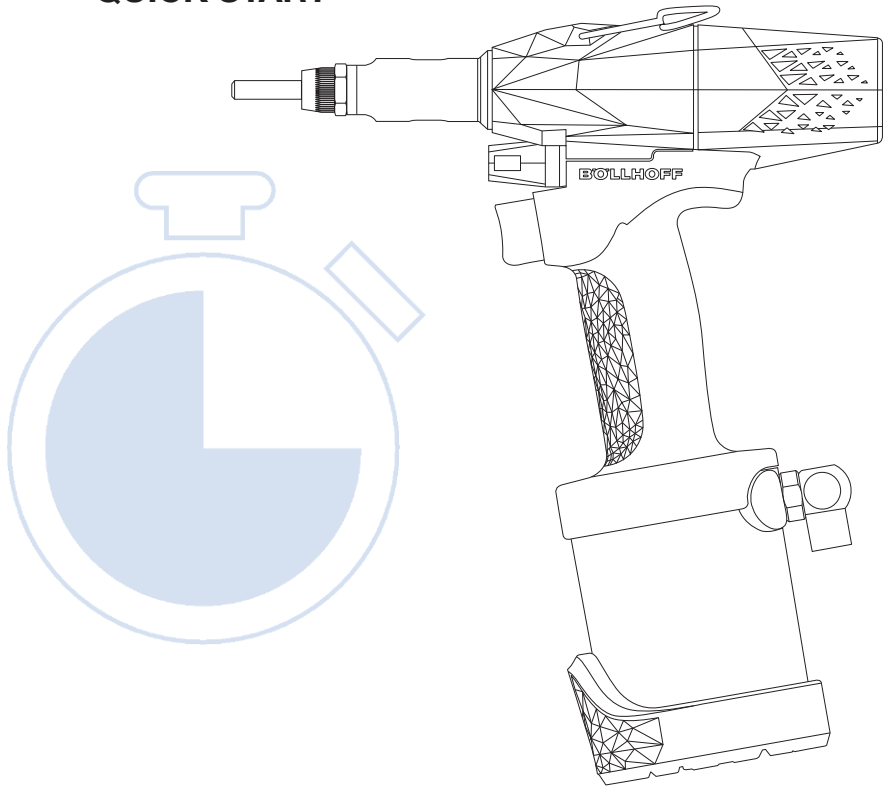

BÖLLHOFF

RIVKLE® NEO P107 QUICK START

19 / 21 mm

4 mm

40 ml / VG68

1

1 E

2 D + E